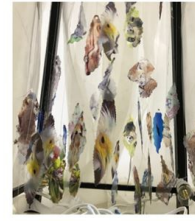

Alejandro Bravo, La gravedad más ciega, 2015