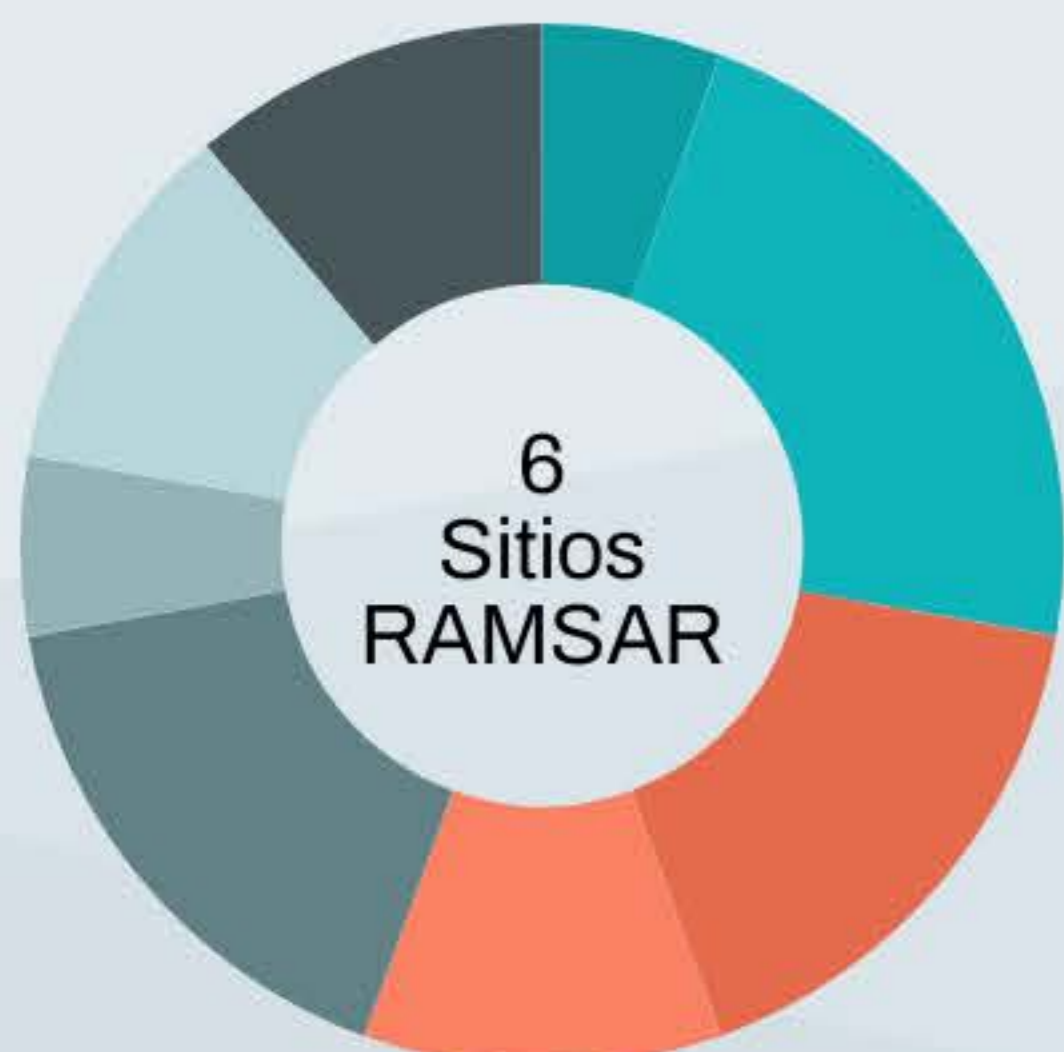

Humedales Costeros

- D (5.56%)
- E (22.22%)
- F (16.67%)
- G (11.11%)
- H (16.67%)
- I (5.56%)
- J (11.11%)
- K (11.11%)